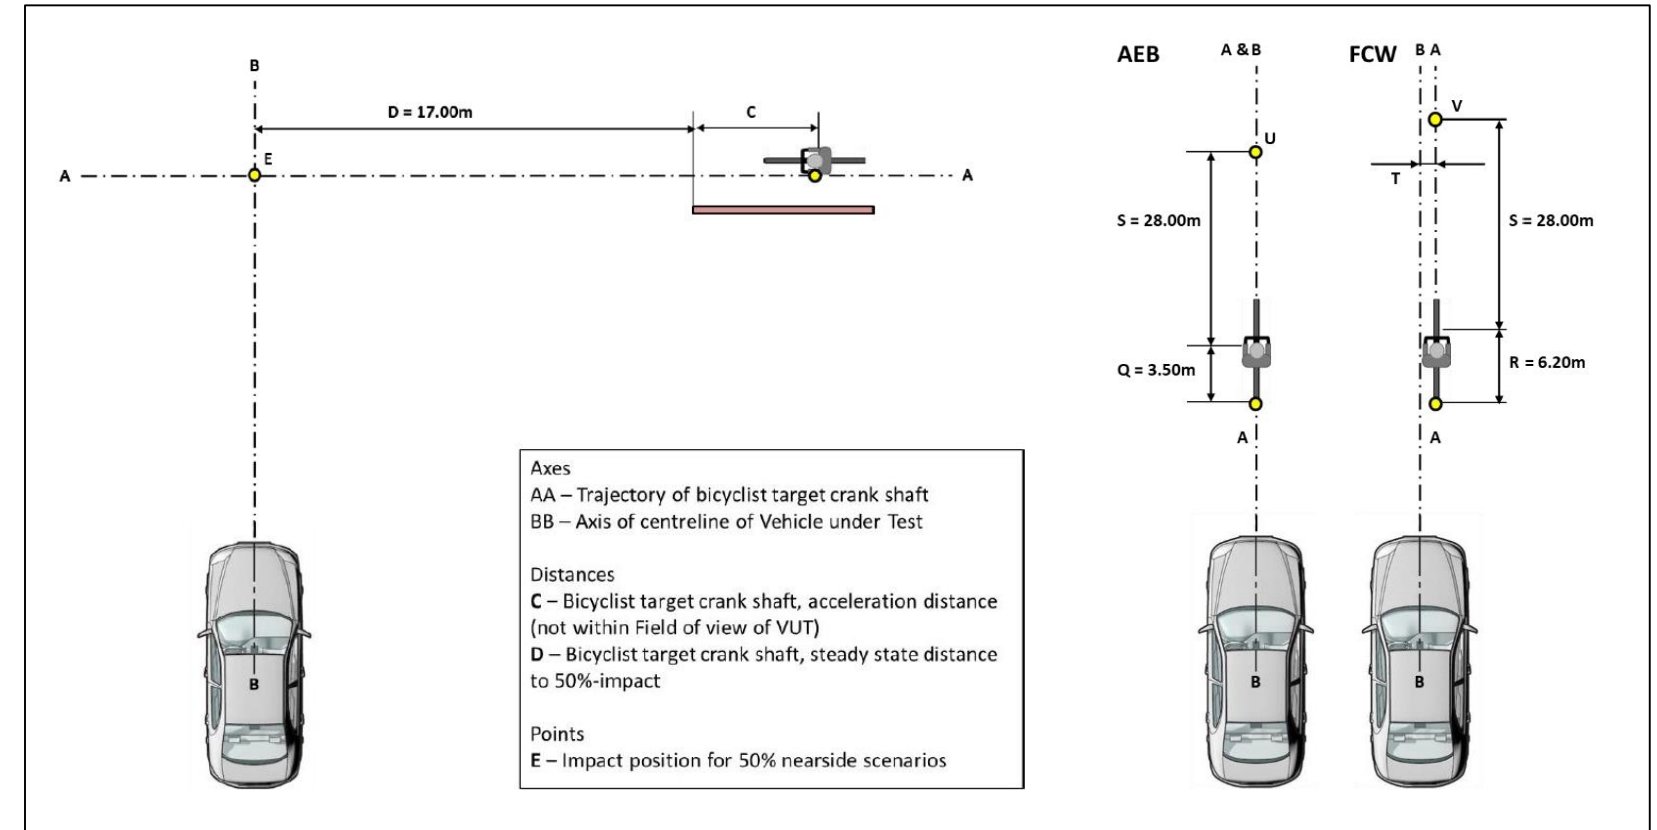

# AV SAFETY ASSESSMENT FRAMEWORK

**CETRAN**

  
**ENABLE S3**

  
**PEARS**

 **openPASS**