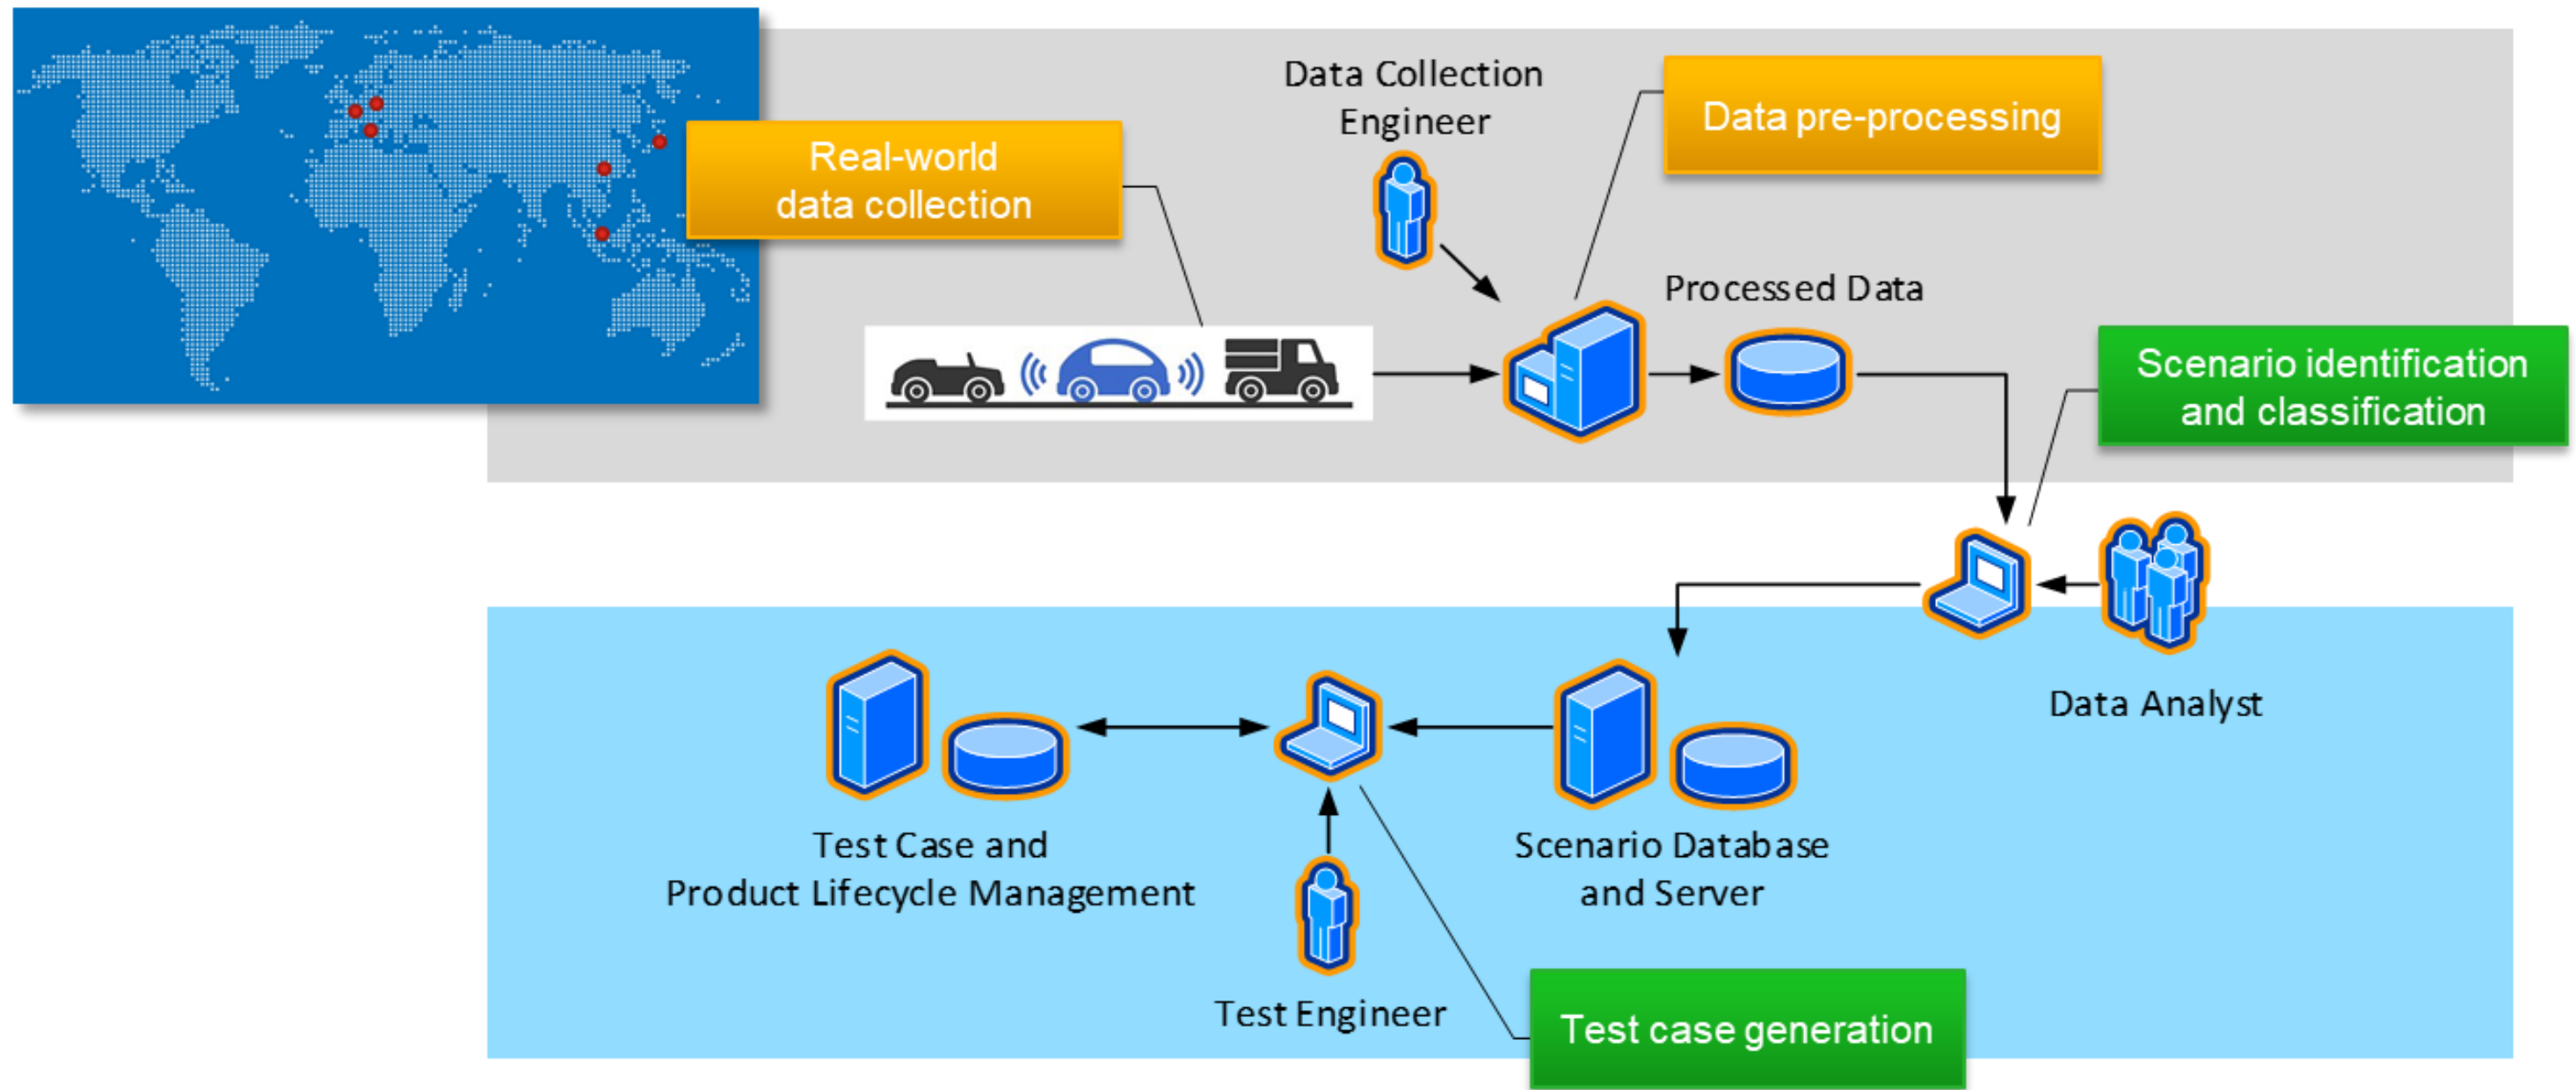

# AV SAFETY ASSESSMENT FRAMEWORK

**CETRAN**

  
**ENABLE S3**

  
**PEARS**

 **openPASS**

# SCENARIO EXAMPLE