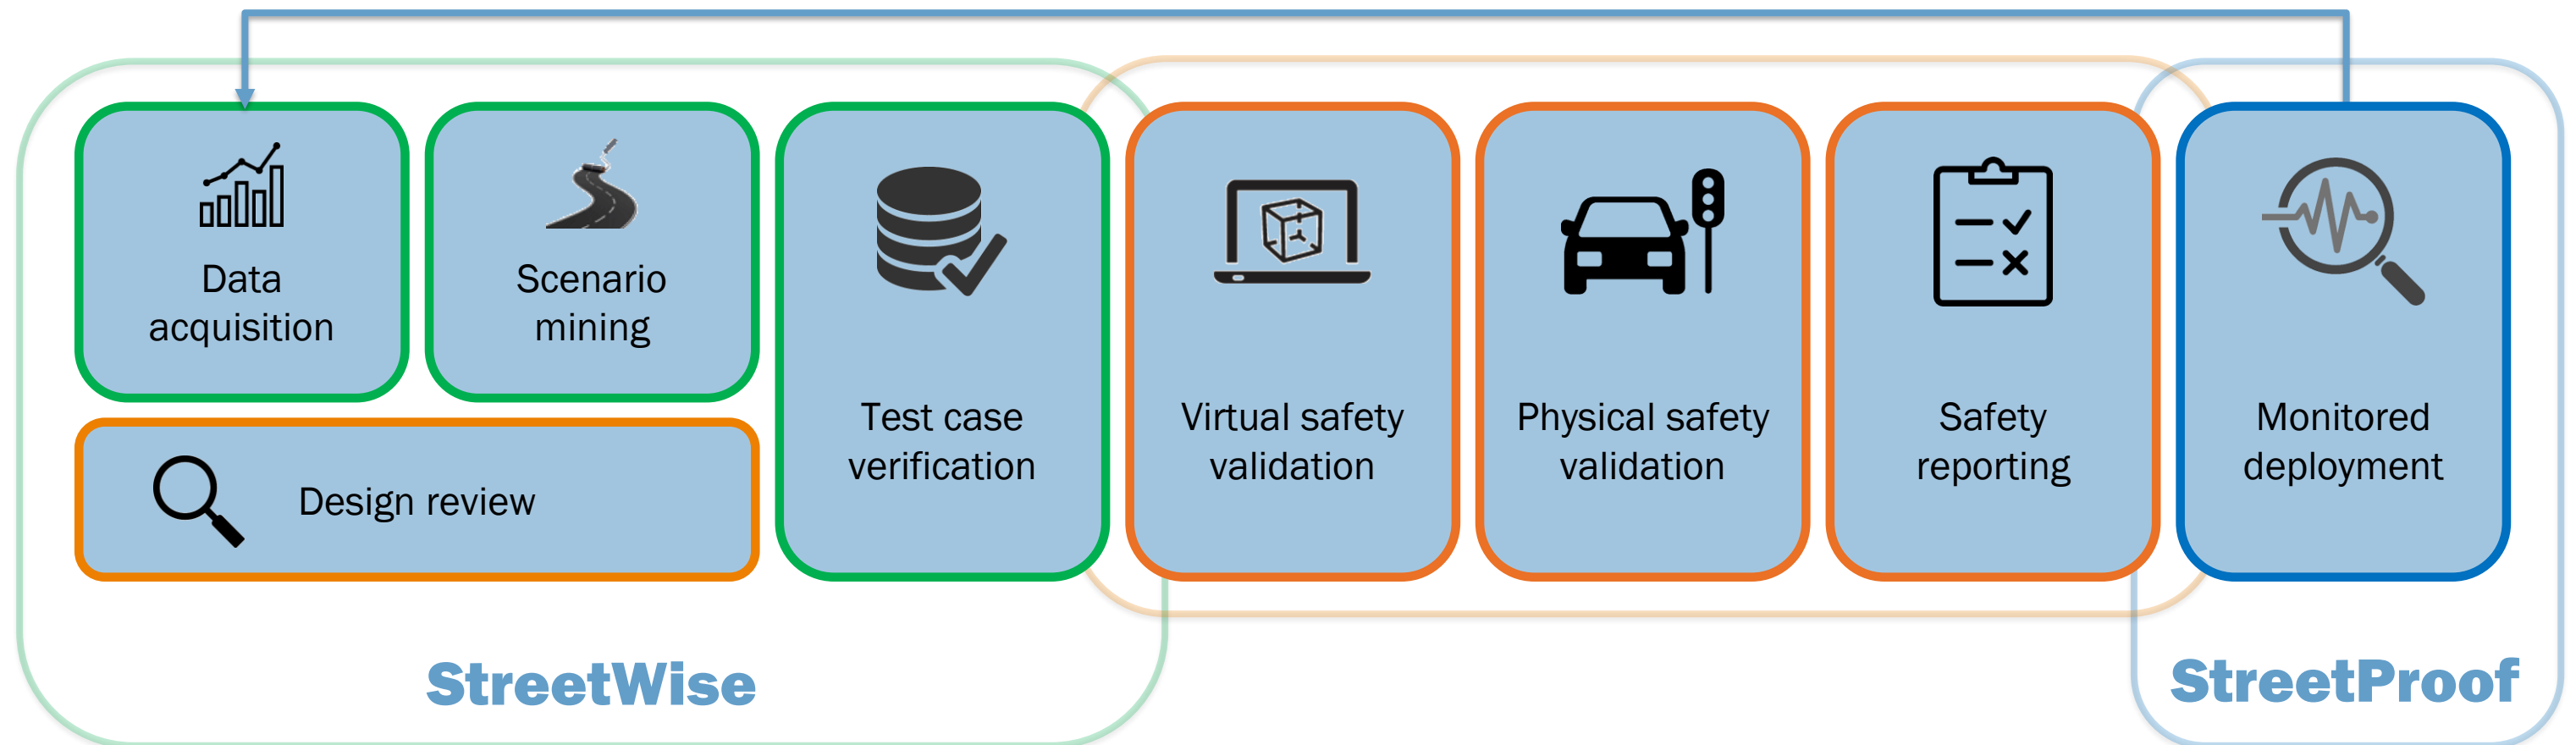

# EURO NCAP TEST PROTOCOL AEB-CYCLIST

# AV SAFETY ASSESSMENT FRAMEWORK

**CETRAN**

  
**ENABLE S3**

  
**PEARS**

 **openPASS**

# SCENARIO EXAMPLE